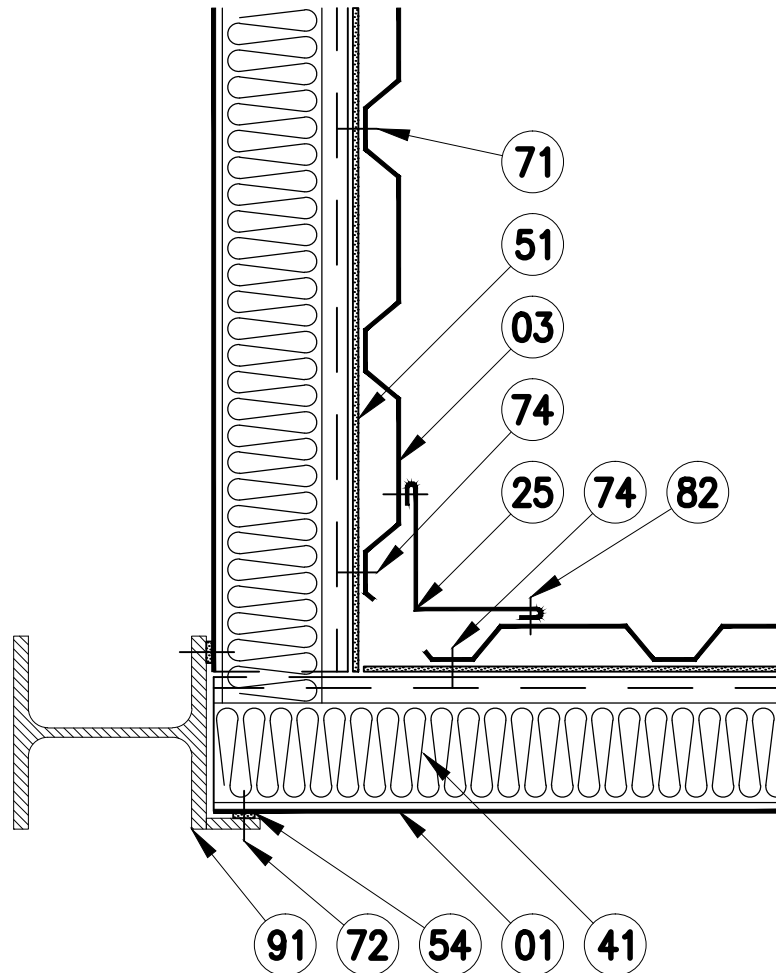

KOUT

POZICE	POPIS	POZICE	POPIS
01	KAZETOVÝ PROFIL		
03	STĚNOVÝ TRAPÉZOVÝ PLECH		
25	LEMOVÁNÍ VNITŘÍHO ROHU		
41	TEPELNÁ IZOLACE		
51	SAMOLEPICÍ TEPELNĚ-IZOLAČNÍ PÁSKA 30x8		
54	SAMOLEPICÍ KOMPRIMAČNÍ PÁSKA 15x10/2		
71	SAMOŘEZNÝ TĚSNÍCÍ ŠROUB NEREZ		
72a	SAMOŘEZNÝ ŠROUB POZINK – varianta a)		
72b	NASTŘELOVACÍ HŘEB – varianta b)		
74	SAMOŘEZNÝ ŠROUB NEREZ		
82	TRHACÍ NÝT S NEREZOVÝM TRNEM		
91	NOSNÁ OCELOVÁ KONSTRUKCE		